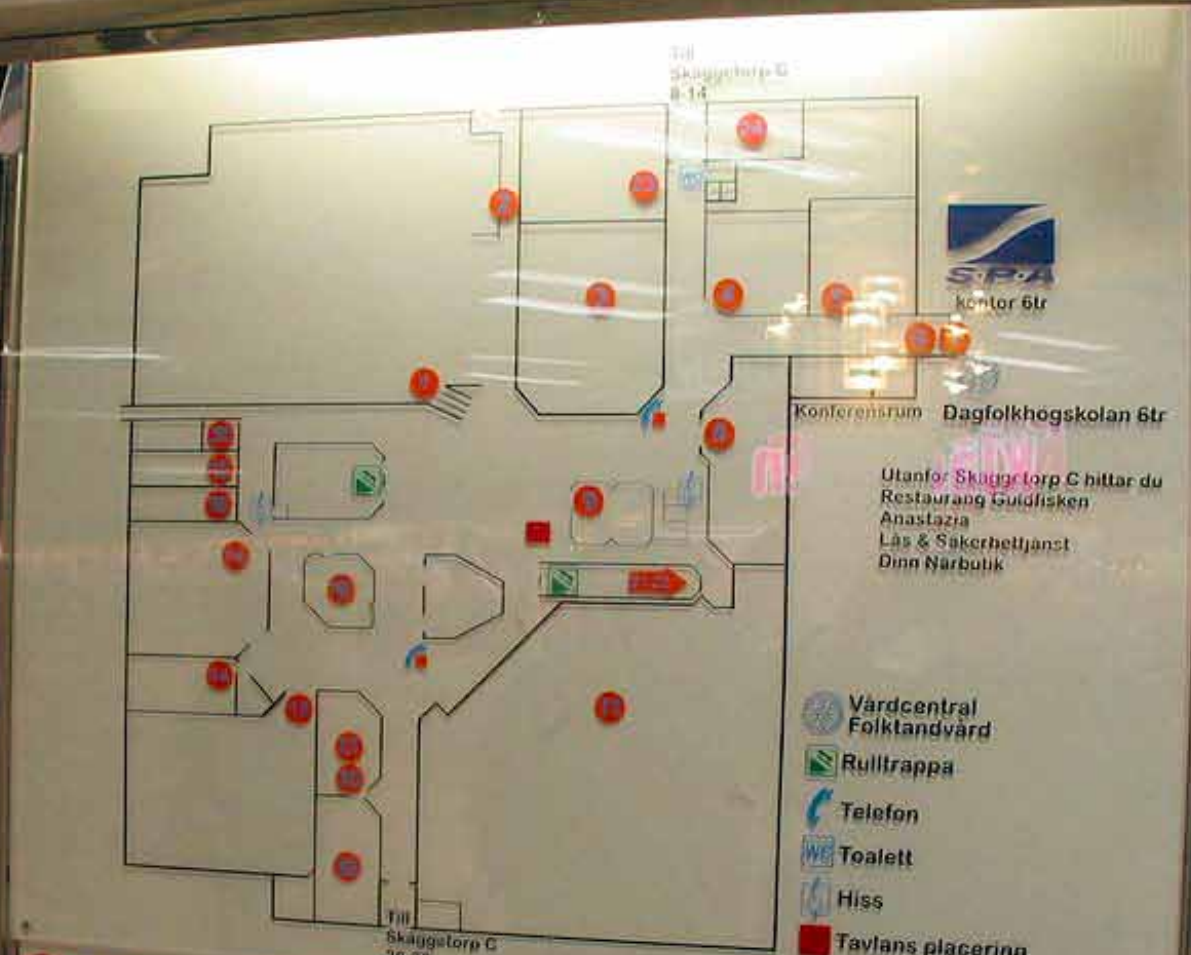

FILM - TV SPEL
TOBAK

AMBOHOVS

VIDEO

ÖPPET
10 - 22

(C) Linköpingens kommun

FISK & SKALDJUR

- ① Matex
- ② Returstation
- ③ Skökanonen
- ④ Demokratikontoret
- ⑤ Bibliotek
- ⑥ Hedens Damfrisering
- ⑦ Arne Frisör
- ⑧ Förenings...

- ⑭ Apotek
- ⑮ Lindex
- ⑯ Sv Kassaservice
- ⑰ Godishuset
- ⑱ Café Afamia
- ⑲ Salam Orientlivs
- ⑳ Bank

LINDEX
 FYNDBUTIK
 70%

INGANG

Butik för
 skötsel

Lås &
nycklar

SWESAFE

Passage-
kontroll

Beslag